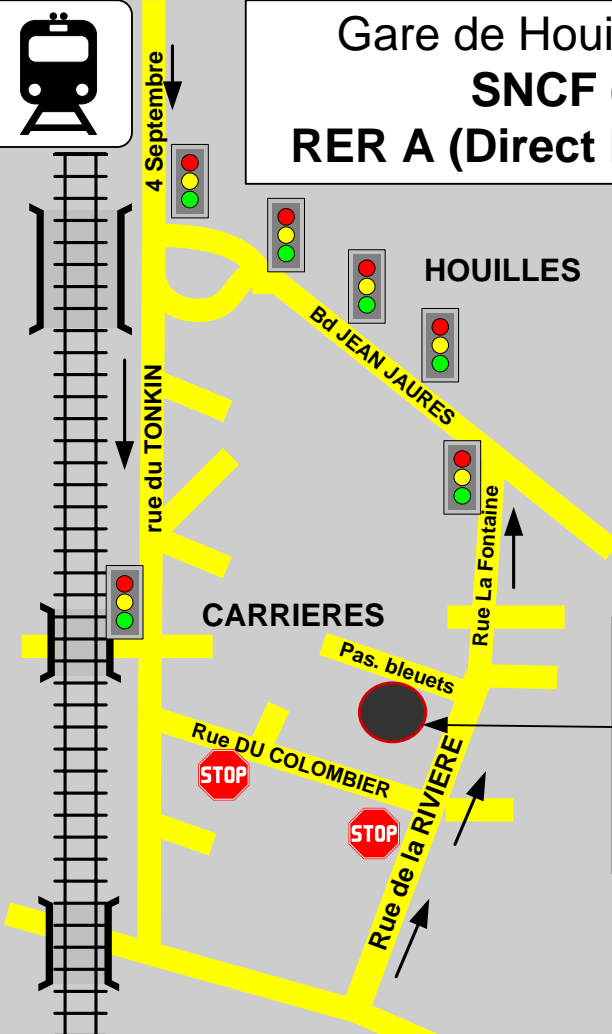

Gare de Houilles - Carrières sur Seine
SNCF (Direct St Lazare)
RER A (Direct La Défense, Paris Centre)

Popesco
 3, Passage des Bleuets
 78420 Carrières sur Seine

Tout de suite après le pont de Bezons, suivre CARRIERES SUR SEINE